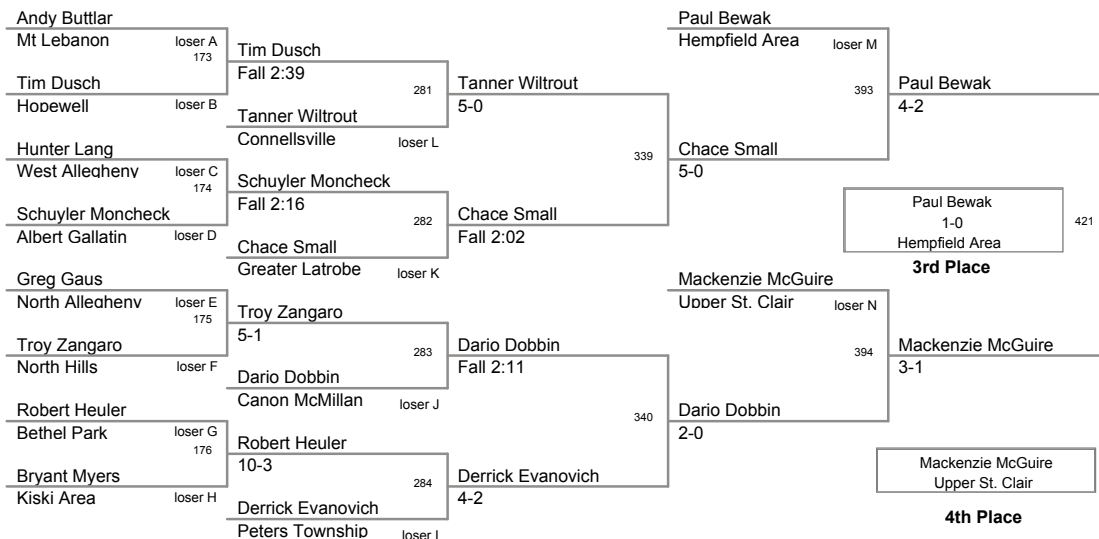

**103 Lbs**

**112 Lbs**

**119 Lbs**

**125 Lbs**

**130 Lbs**

**135 Lbs**

**140 Lbs**

**145 Lbs**

**152 Lbs**

**160 Lbs**

**171 Lbs**

2009 SW AAA Region  
2009 SW AAA Reg Division

**189 Lbs**

**215 Lbs**