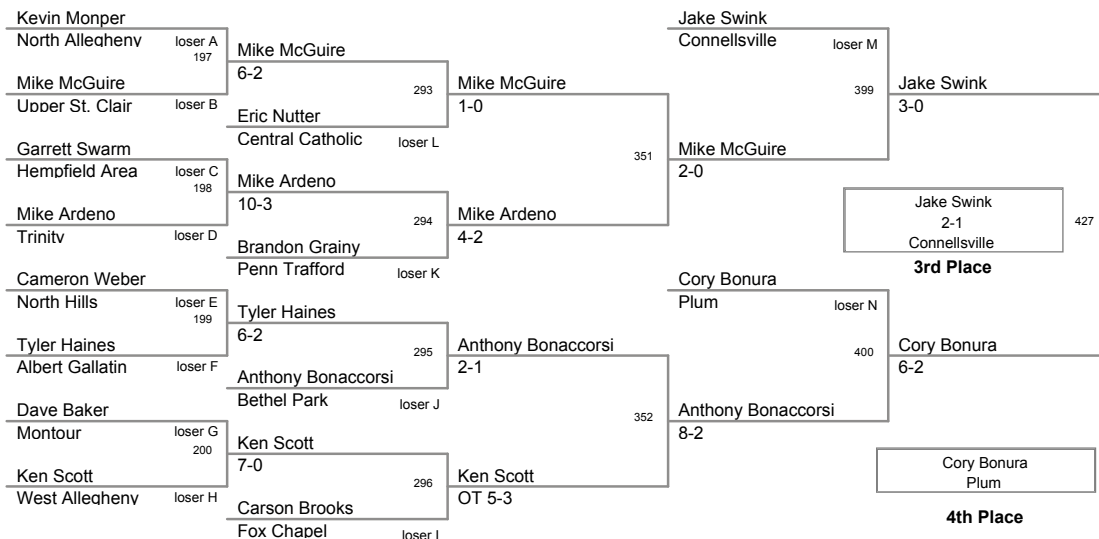

**103 Lbs**

**112 Lbs**

**119 Lbs**

**125 Lbs**

**130 Lbs**

**135 Lbs**

**140 Lbs**

**145 Lbs**

**152 Lbs**

**160 Lbs**

**171 Lbs**

2009 SW AAA Region  
2009 SW AAA Reg Division

**189 Lbs**

**215 Lbs**