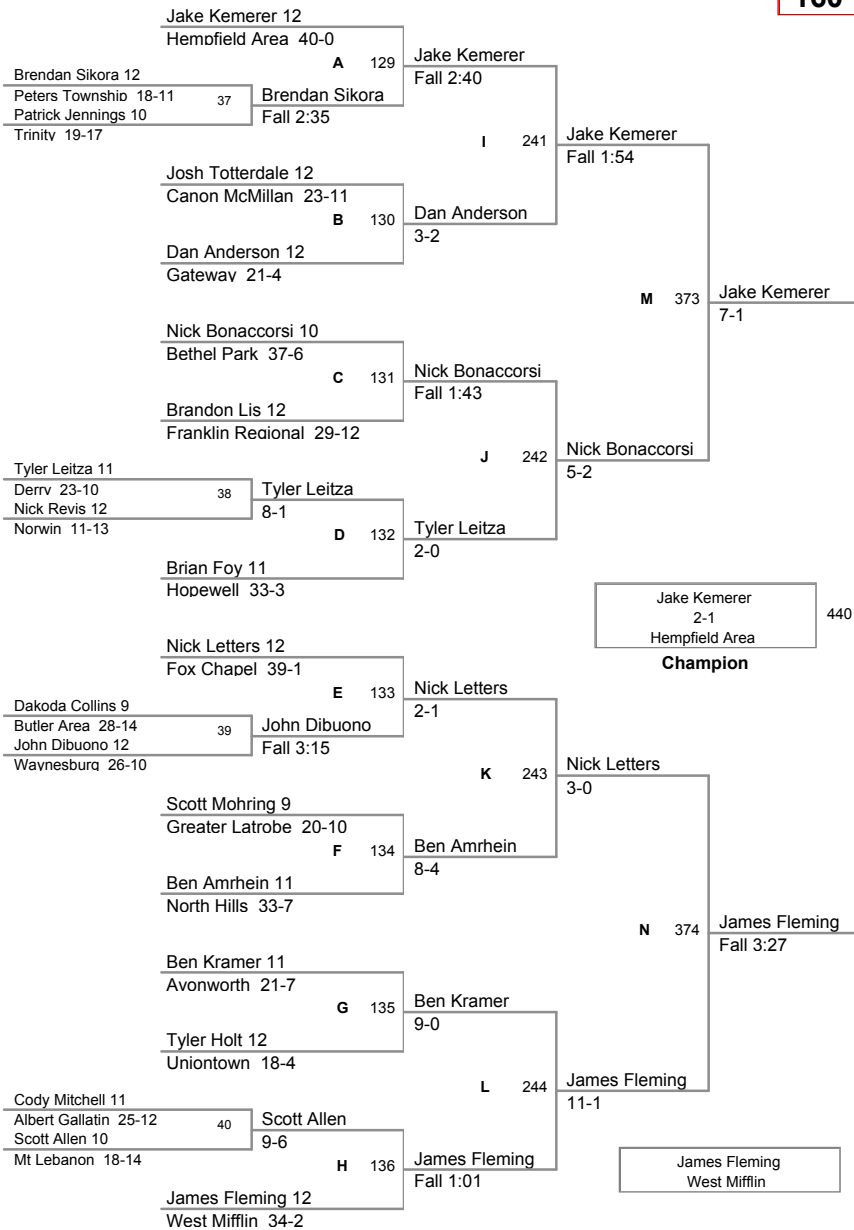

**103 Lbs**

**112 Lbs**

**119 Lbs**

**125 Lbs**

**130 Lbs**

**135 Lbs**

**140 Lbs**

**145 Lbs**

**152 Lbs**

**160 Lbs**

**171 Lbs**

2009 SW AAA Region  
2009 SW AAA Reg Division

**189 Lbs**

**215 Lbs**