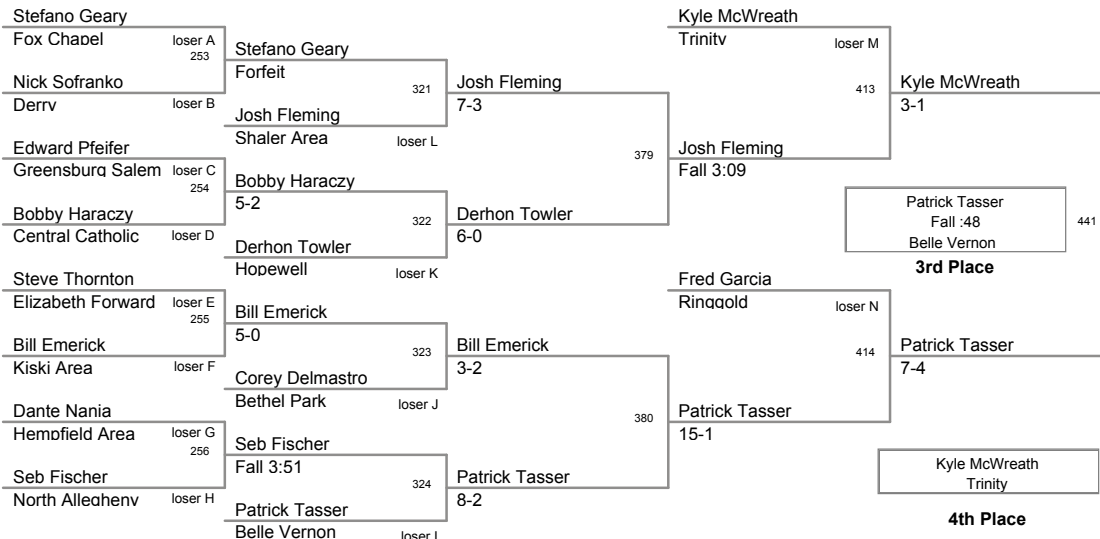

**103 Lbs**

**112 Lbs**

**119 Lbs**

**125 Lbs**

**130 Lbs**

**135 Lbs**

**140 Lbs**

**145 Lbs**

**152 Lbs**

**160 Lbs**

**171 Lbs**

2009 SW AAA Region  
2009 SW AAA Reg Division

**189 Lbs**

**215 Lbs**