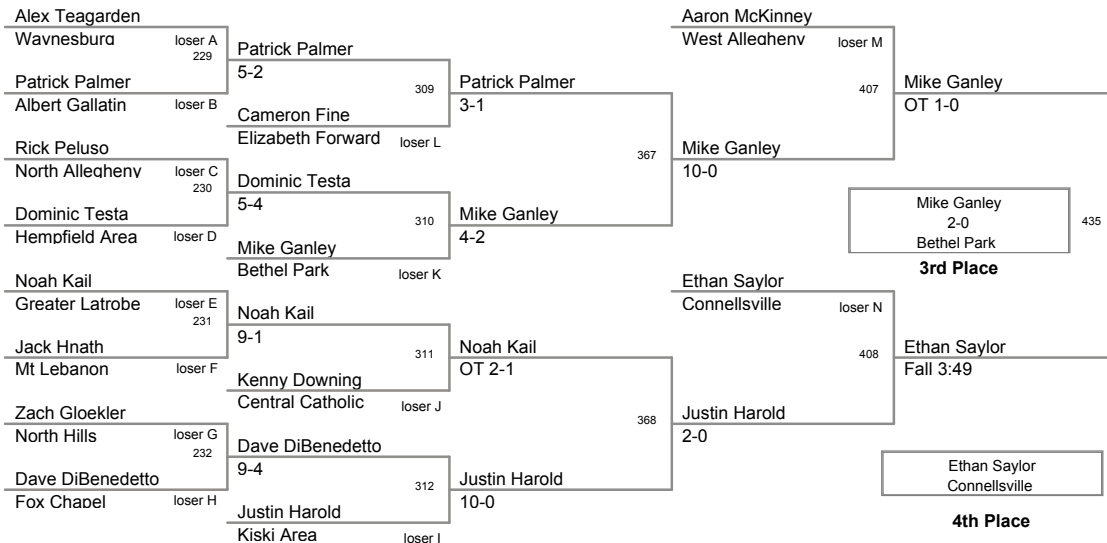

**103 Lbs**

**112 Lbs**

**119 Lbs**

**125 Lbs**

**130 Lbs**

**135 Lbs**

**140 Lbs**

**145 Lbs**

**152 Lbs**

**160 Lbs**

**171 Lbs**

2009 SW AAA Region  
2009 SW AAA Reg Division

**189 Lbs**

**215 Lbs**