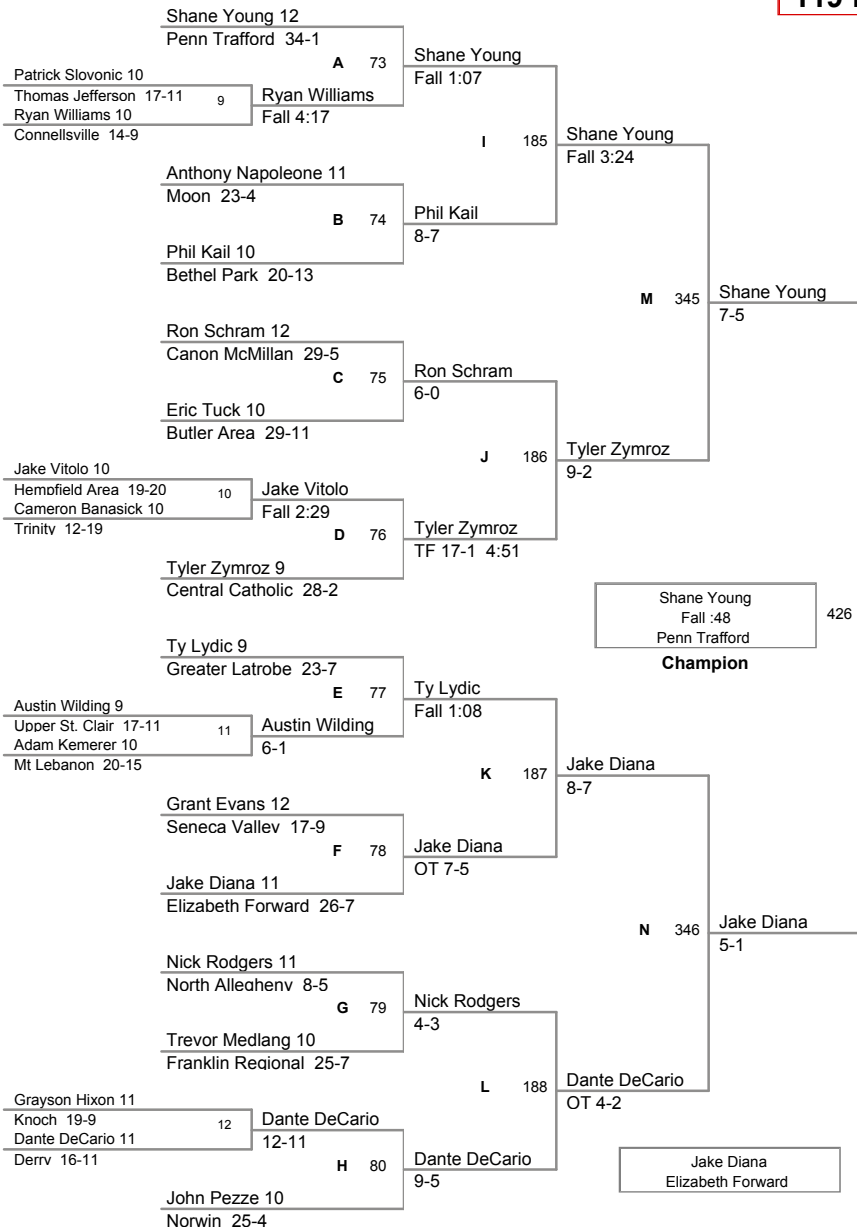

**103 Lbs**

**112 Lbs**

**119 Lbs**

**125 Lbs**

**130 Lbs**

**135 Lbs**

**140 Lbs**

**145 Lbs**

**152 Lbs**

**160 Lbs**

**171 Lbs**

2009 SW AAA Region  
2009 SW AAA Reg Division

**189 Lbs**

**215 Lbs**