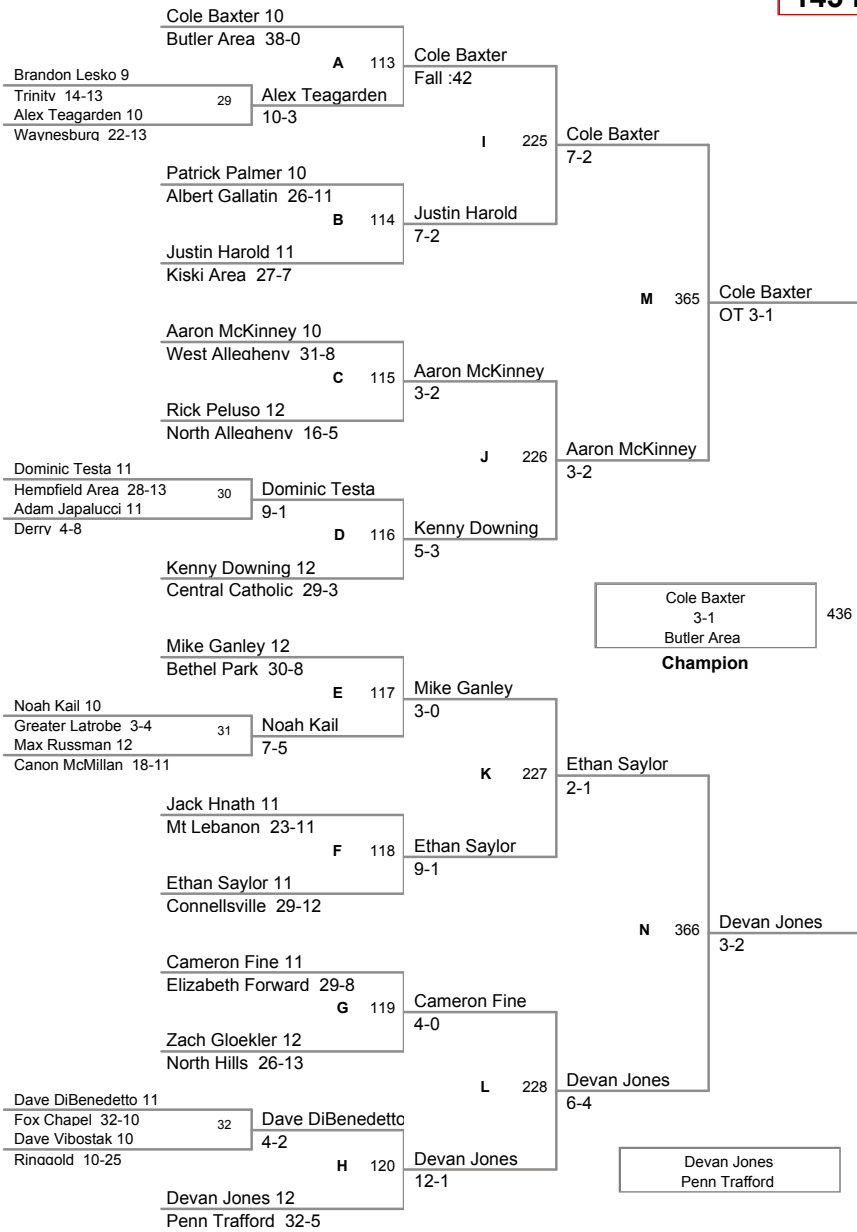

**103 Lbs**

**112 Lbs**

**119 Lbs**

**125 Lbs**

**130 Lbs**

**135 Lbs**

**140 Lbs**

**145 Lbs**

**152 Lbs**

**160 Lbs**

**171 Lbs**

2009 SW AAA Region  
2009 SW AAA Reg Division

**189 Lbs**

**215 Lbs**