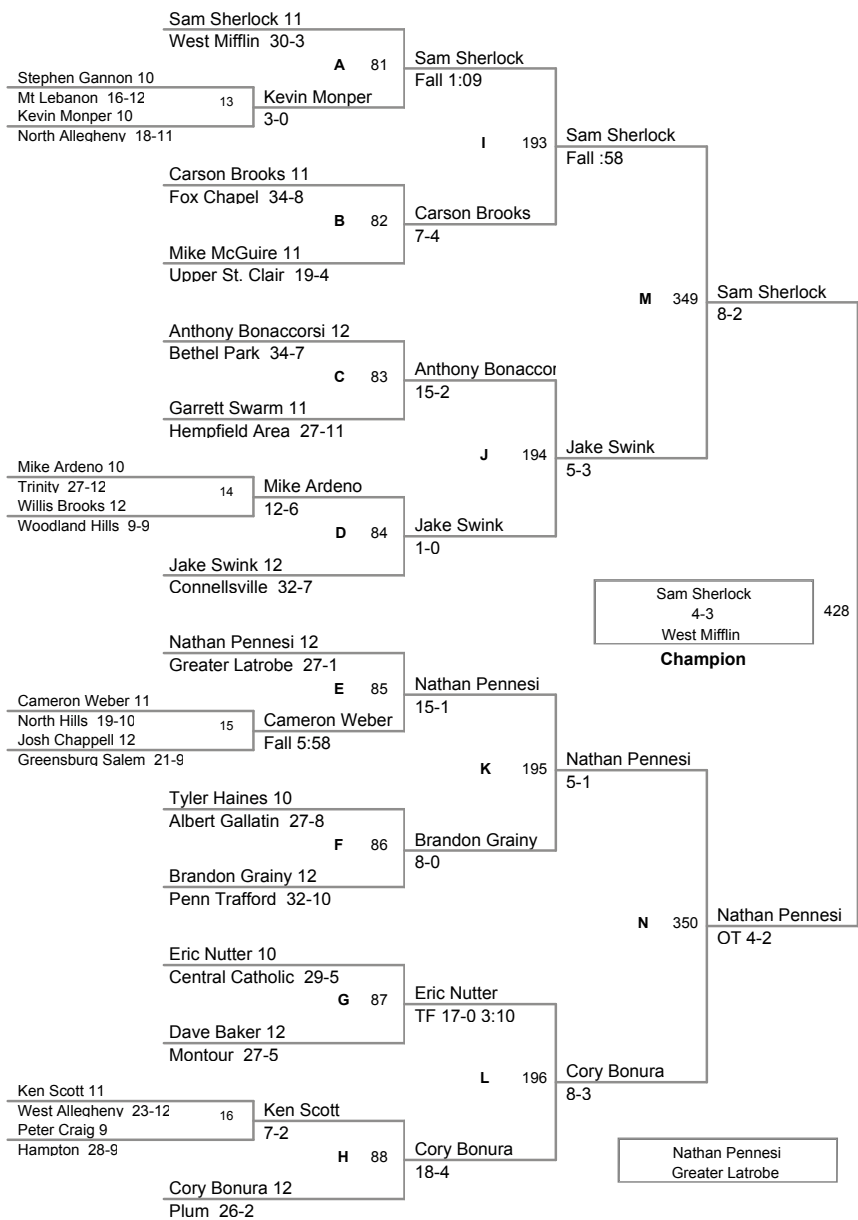

**103 Lbs**

**112 Lbs**

**119 Lbs**

**125 Lbs**

**130 Lbs**

**135 Lbs**

**140 Lbs**

**145 Lbs**

**152 Lbs**

**160 Lbs**

**171 Lbs**

2009 SW AAA Region  
2009 SW AAA Reg Division

**189 Lbs**

**215 Lbs**