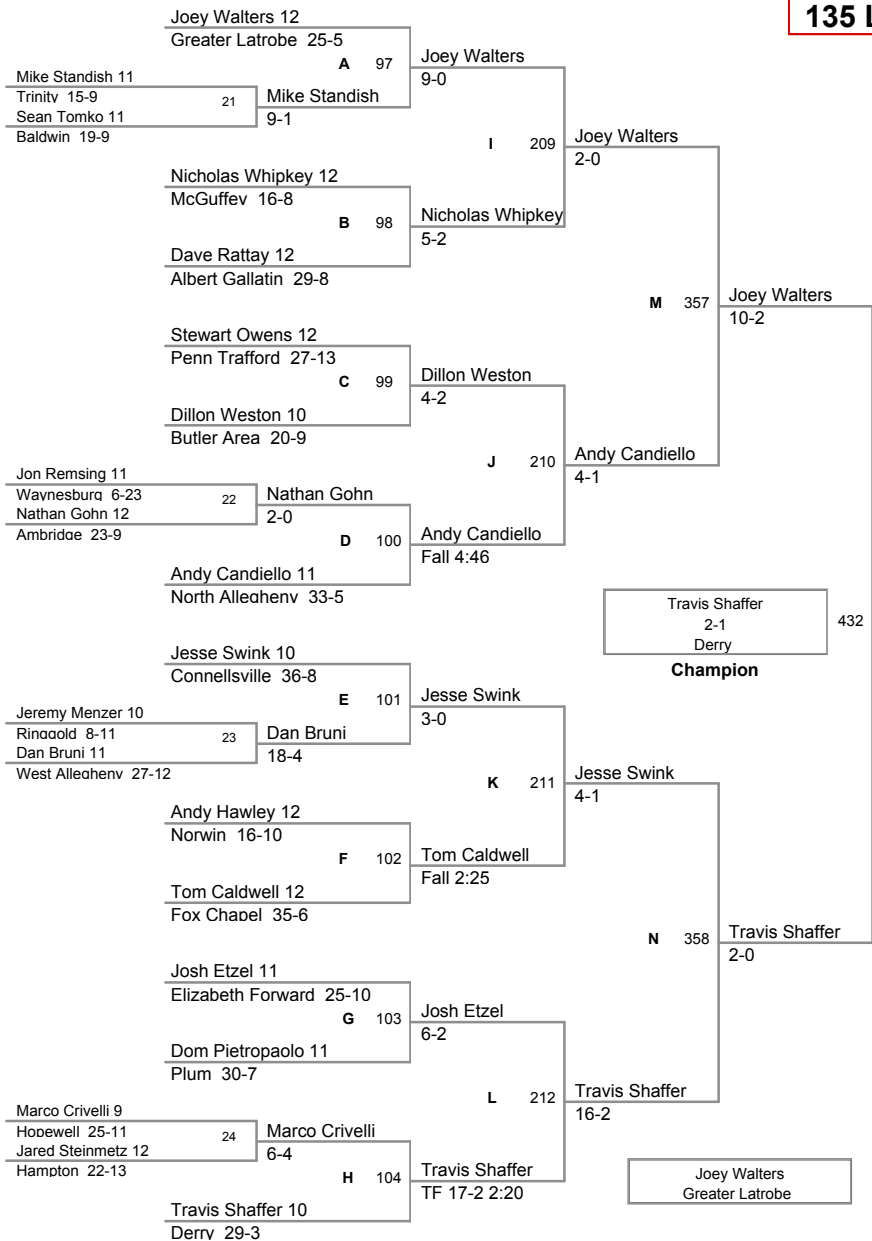

**103 Lbs**

**112 Lbs**

**119 Lbs**

**125 Lbs**

**130 Lbs**

**135 Lbs**

**140 Lbs**

**145 Lbs**

**152 Lbs**

**160 Lbs**

**171 Lbs**

2009 SW AAA Region  
2009 SW AAA Reg Division

**189 Lbs**

**215 Lbs**