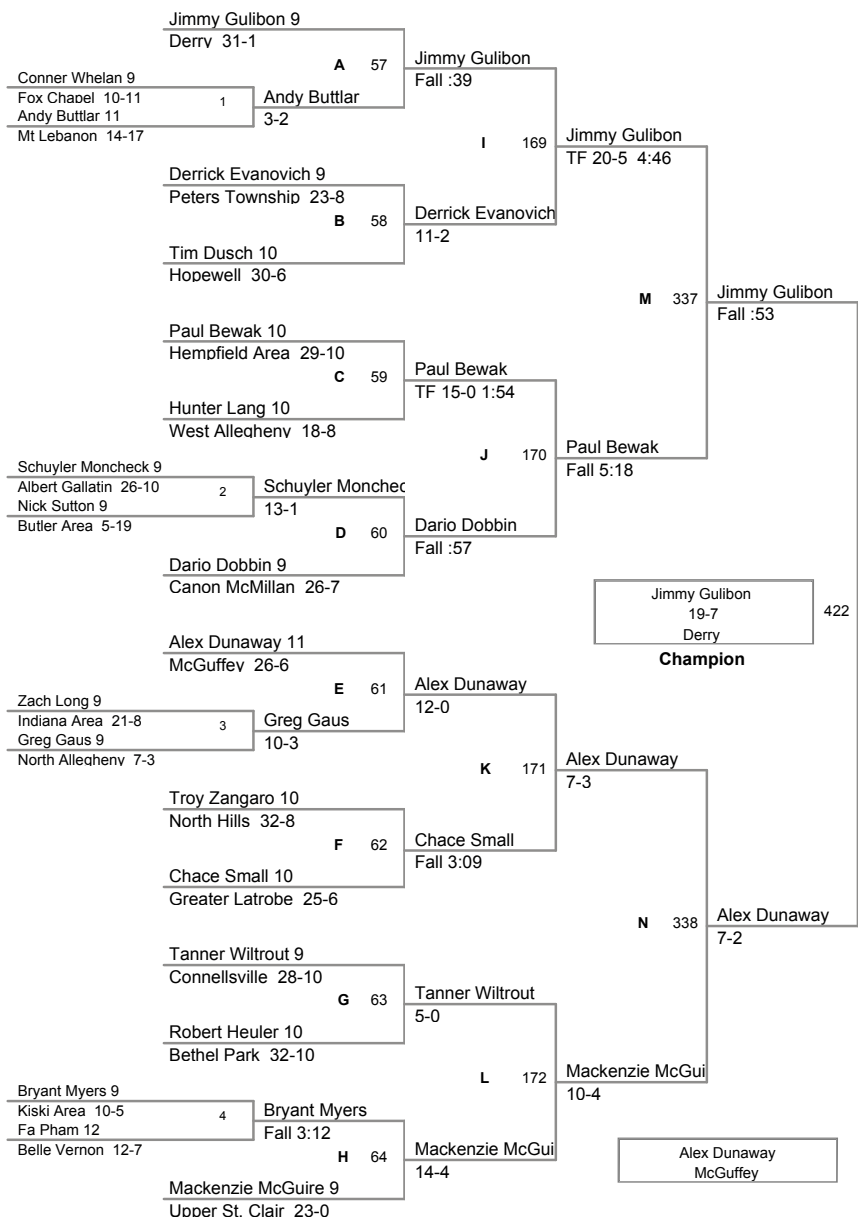

**103 Lbs**

**112 Lbs**

**119 Lbs**

**125 Lbs**

**130 Lbs**

**135 Lbs**

**140 Lbs**

**145 Lbs**

**152 Lbs**

**160 Lbs**

**171 Lbs**

2009 SW AAA Region  
2009 SW AAA Reg Division

**189 Lbs**

**215 Lbs**