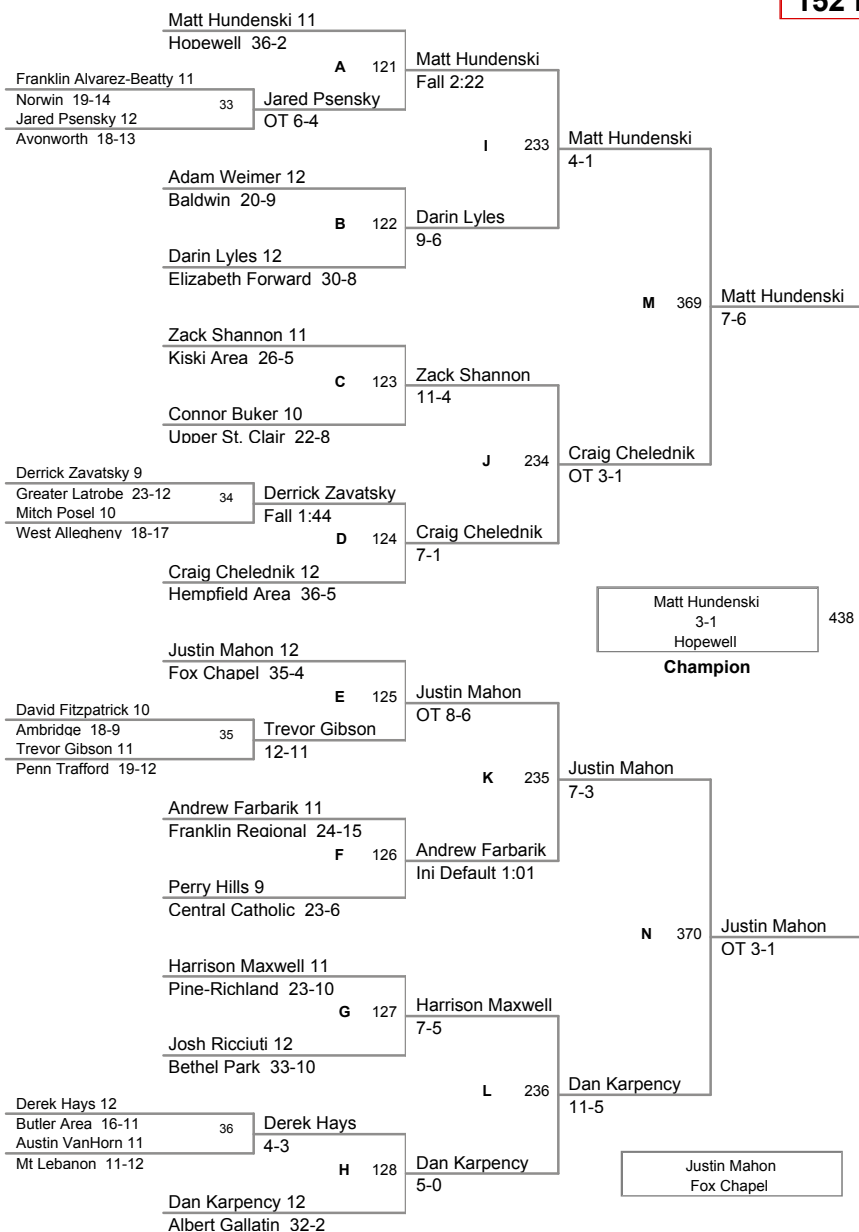

**103 Lbs**

**112 Lbs**

**119 Lbs**

**125 Lbs**

**130 Lbs**

**135 Lbs**

**140 Lbs**

**145 Lbs**

**152 Lbs**

**160 Lbs**

**171 Lbs**

2009 SW AAA Region  
2009 SW AAA Reg Division

**189 Lbs**

**215 Lbs**