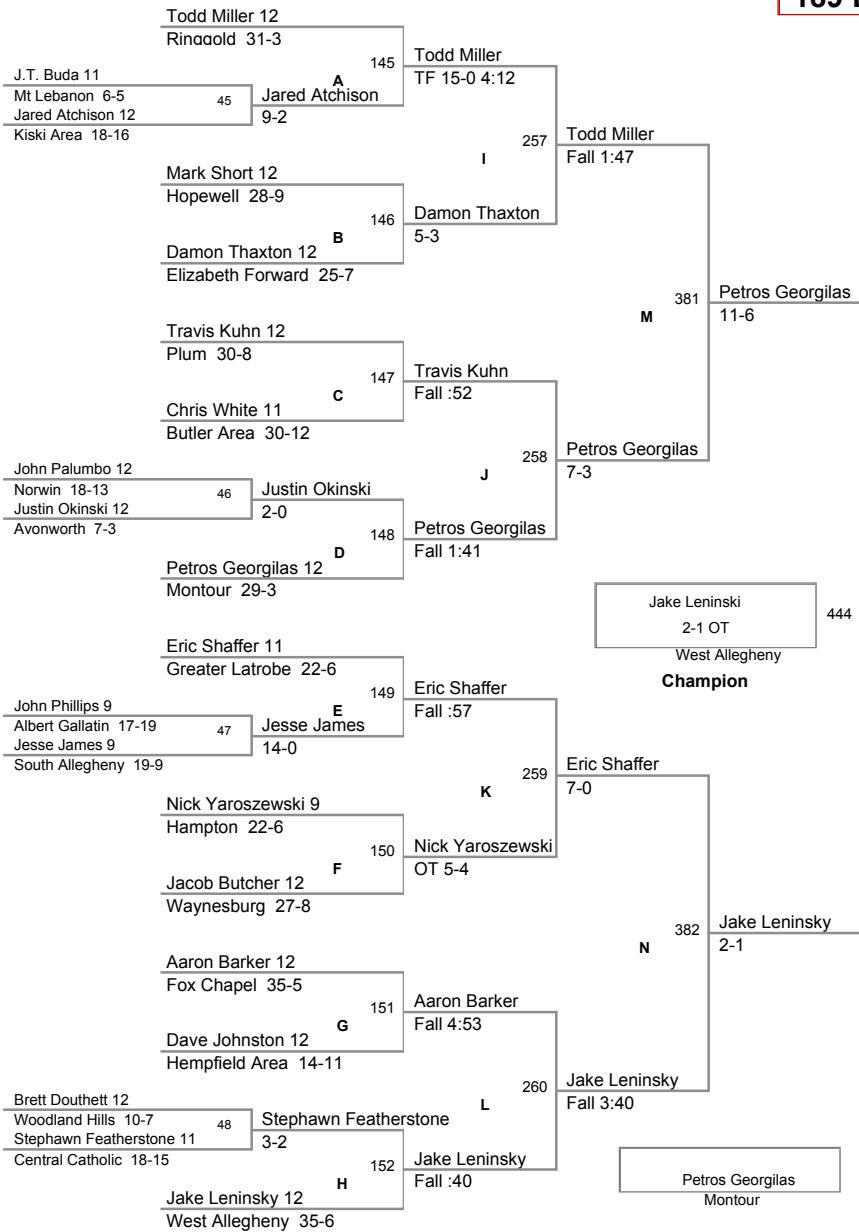

**152 Lbs**

**160 Lbs**

**171 Lbs**

2009 SW AAA Region  
2009 SW AAA Reg Division

**189 Lbs**

**215 Lbs**