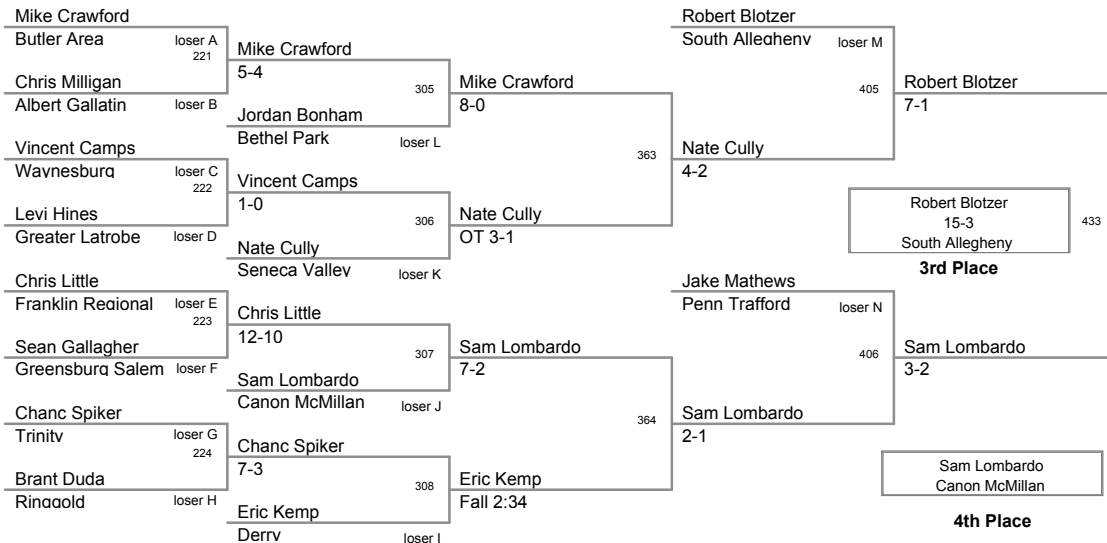

**103 Lbs**

**112 Lbs**

**119 Lbs**

**125 Lbs**

**130 Lbs**

**135 Lbs**

**140 Lbs**

**145 Lbs**

**152 Lbs**

**160 Lbs**

**171 Lbs**

2009 SW AAA Region  
2009 SW AAA Reg Division

**189 Lbs**

**215 Lbs**