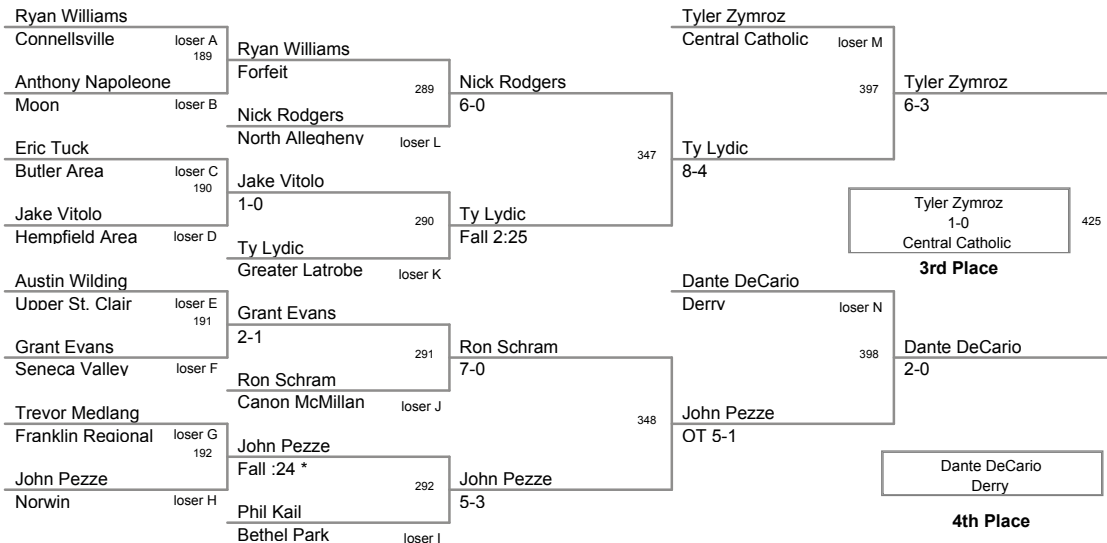

**103 Lbs**

**112 Lbs**

**119 Lbs**

**125 Lbs**

**130 Lbs**

**135 Lbs**

**140 Lbs**

**145 Lbs**

**152 Lbs**

**160 Lbs**

**171 Lbs**

2009 SW AAA Region  
2009 SW AAA Reg Division

**189 Lbs**

**215 Lbs**